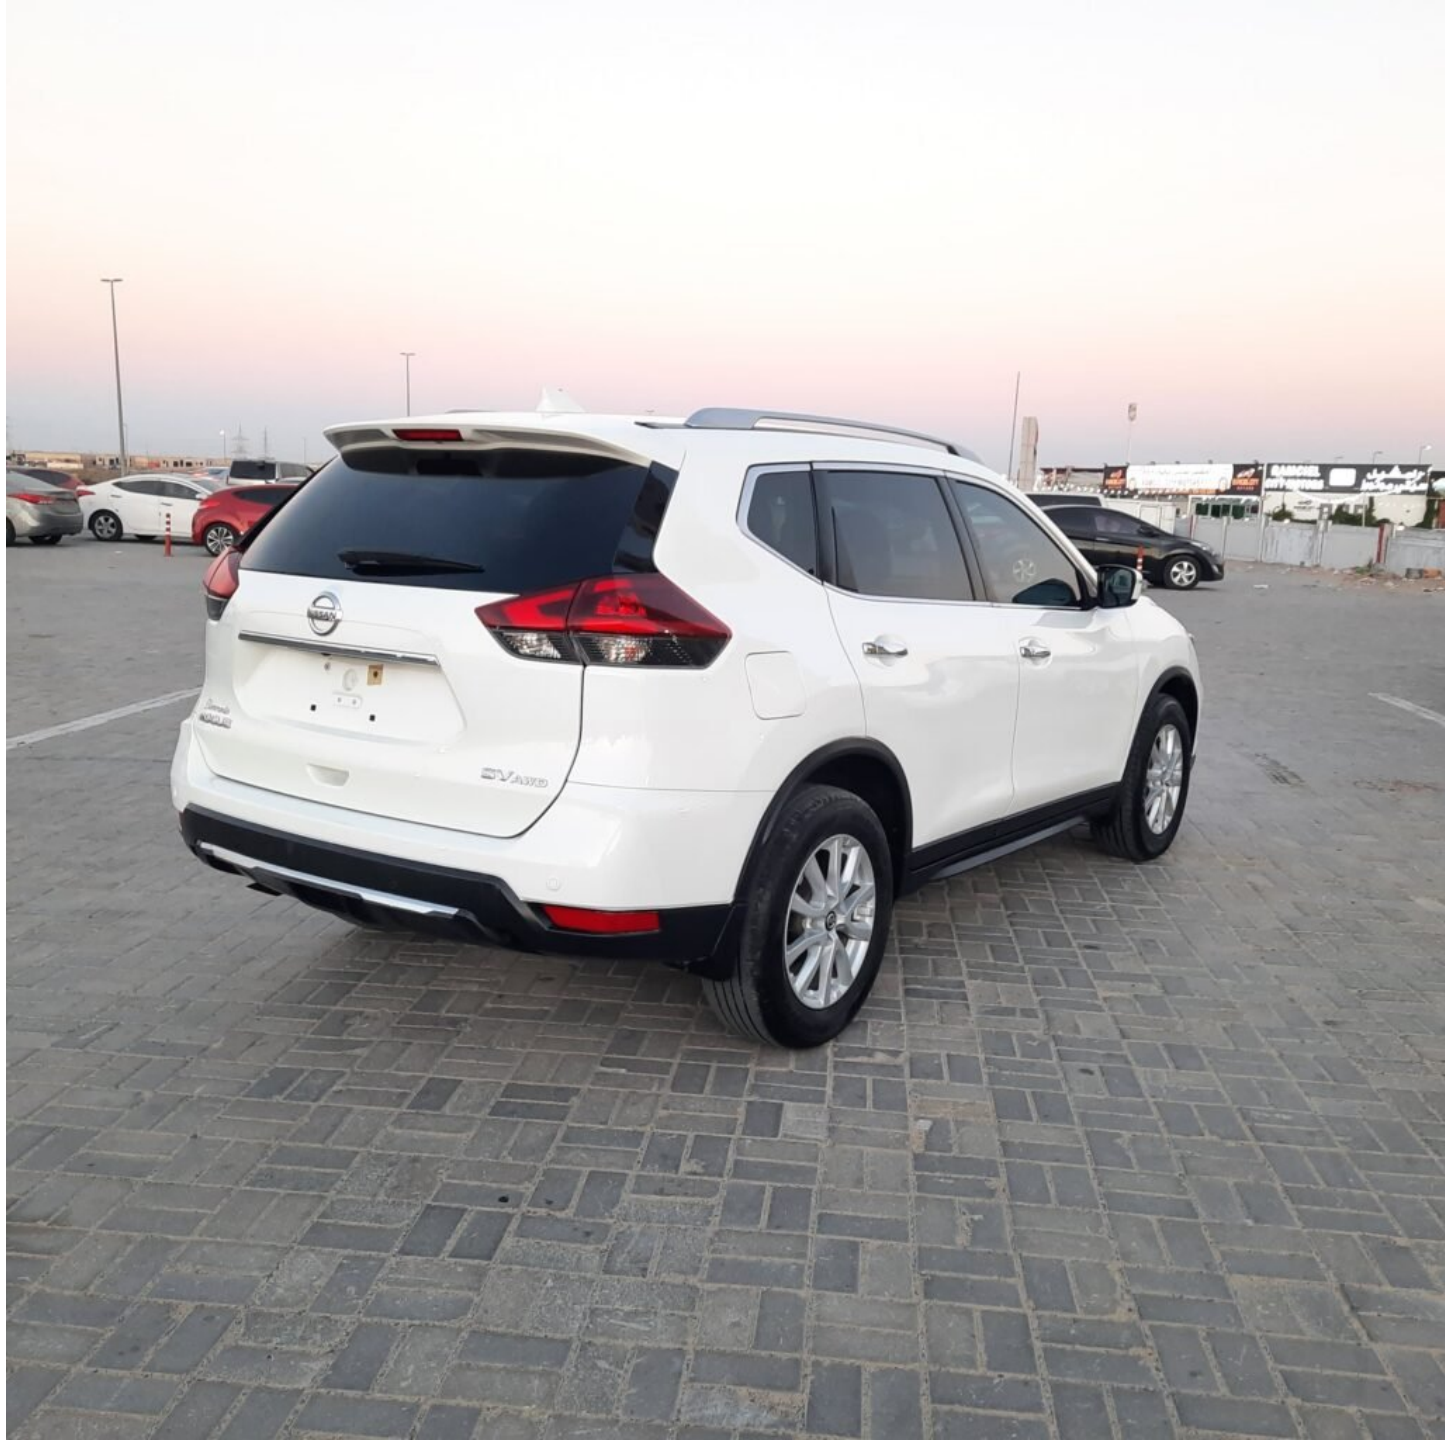

2020 NISSAN ROGUE

Stock ID: 1379

Link: [2020 NISSAN ROGUE](#)

[Instagram](#)

[Facebook](#)

2:03 AM 65°F

Average Speed 1

2
MPH