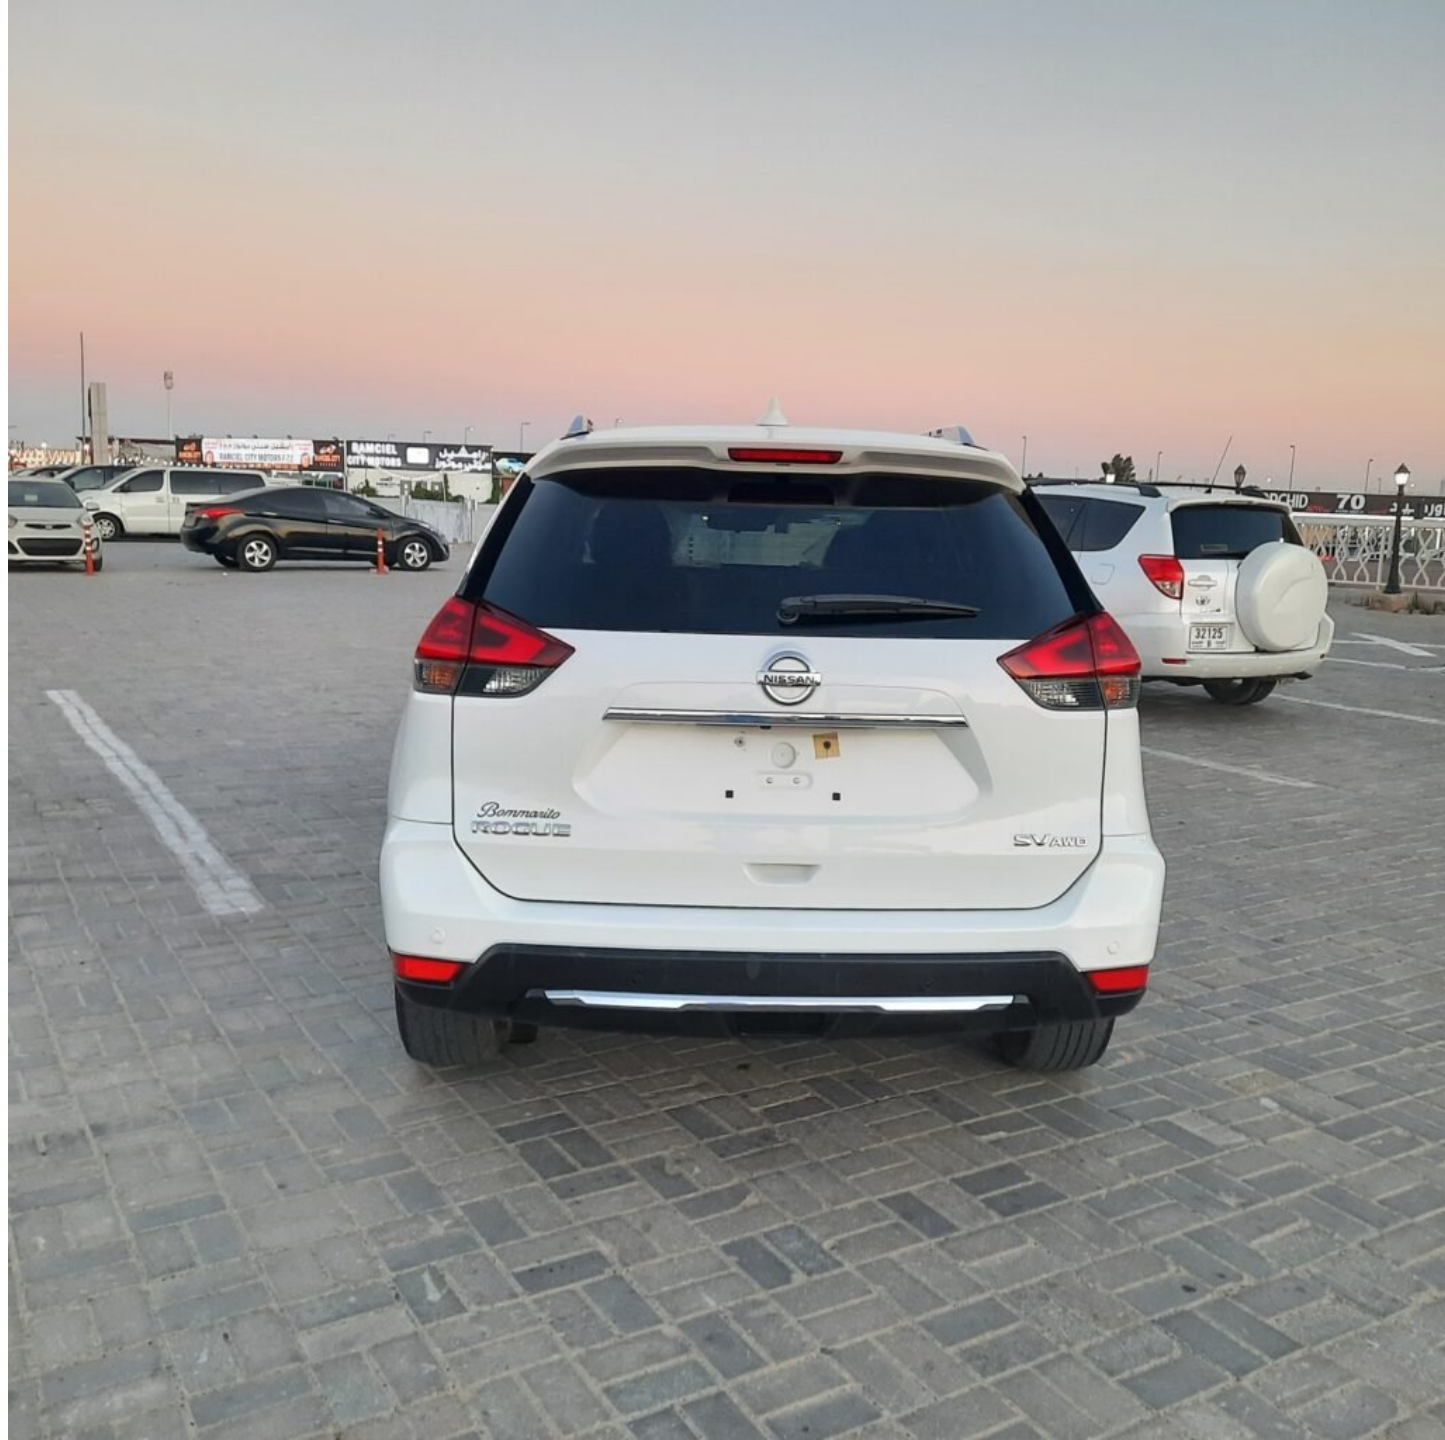

2020 NISSAN ROGUE

Stock ID: 1379

Link: [2020 NISSAN ROGUE](#)

[Instagram](#)

[Facebook](#)

2:03 AM 65°F

Average Speed 1

2
MPH