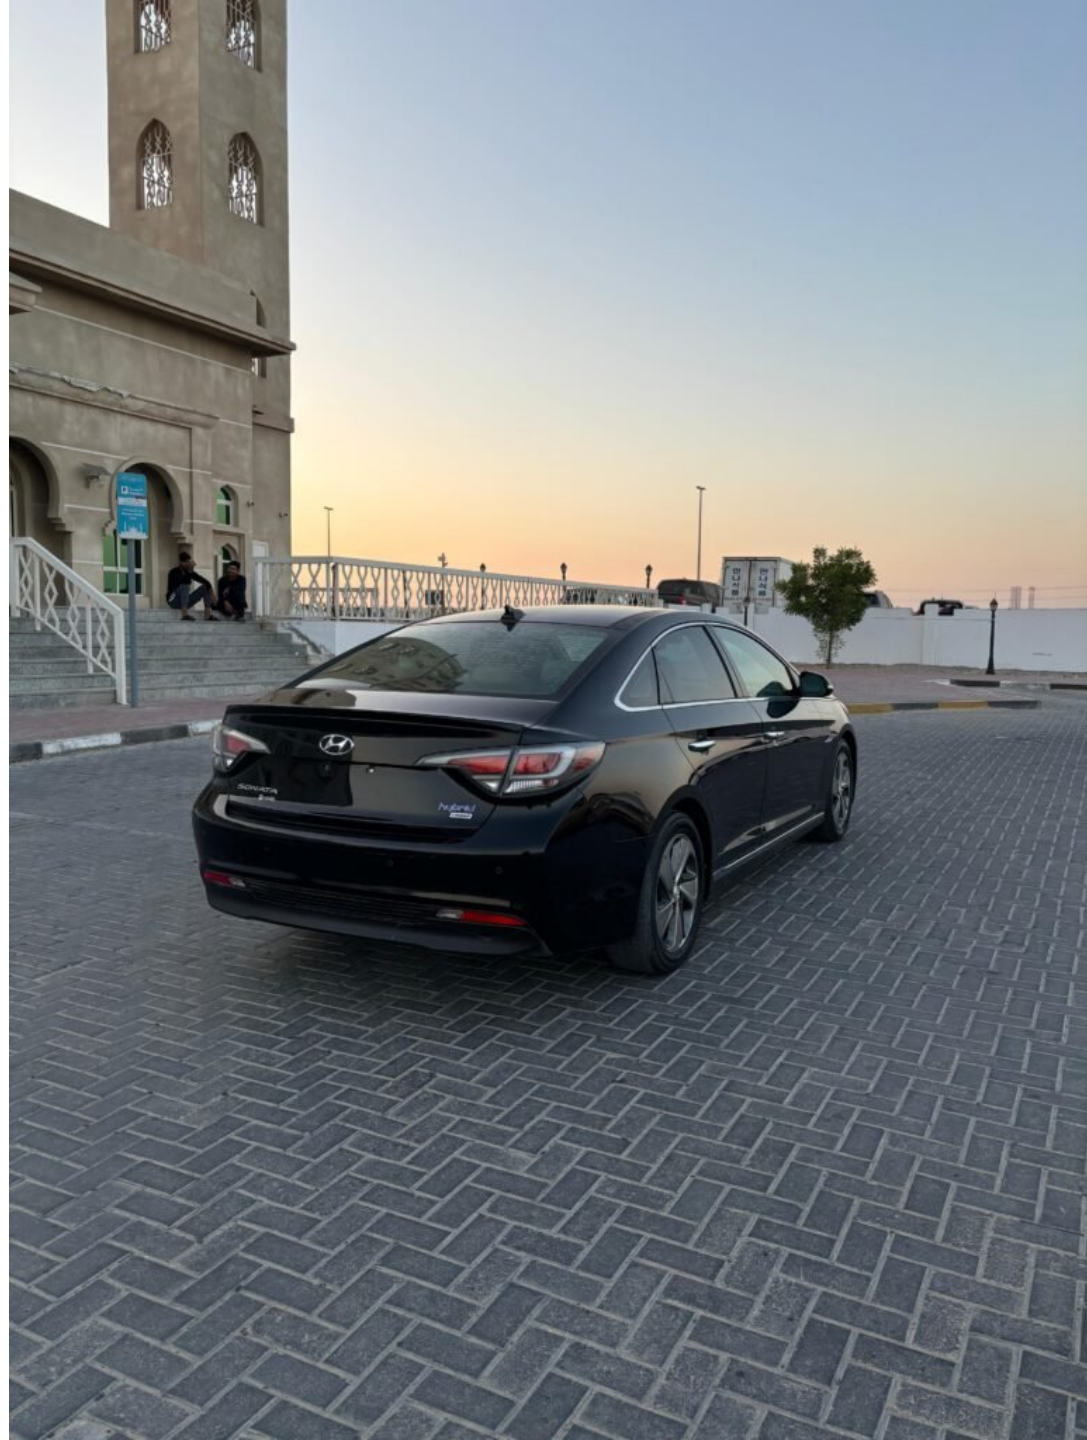

**2016 HYUNDAI SONATA LIMITED**  
**(Hybrid)**

**P**

Trip **B**  
9363.0 mi.

Average --- MPH  
Timer 00:00  
Hold **OK** : Reset

91°F 30141 mi.