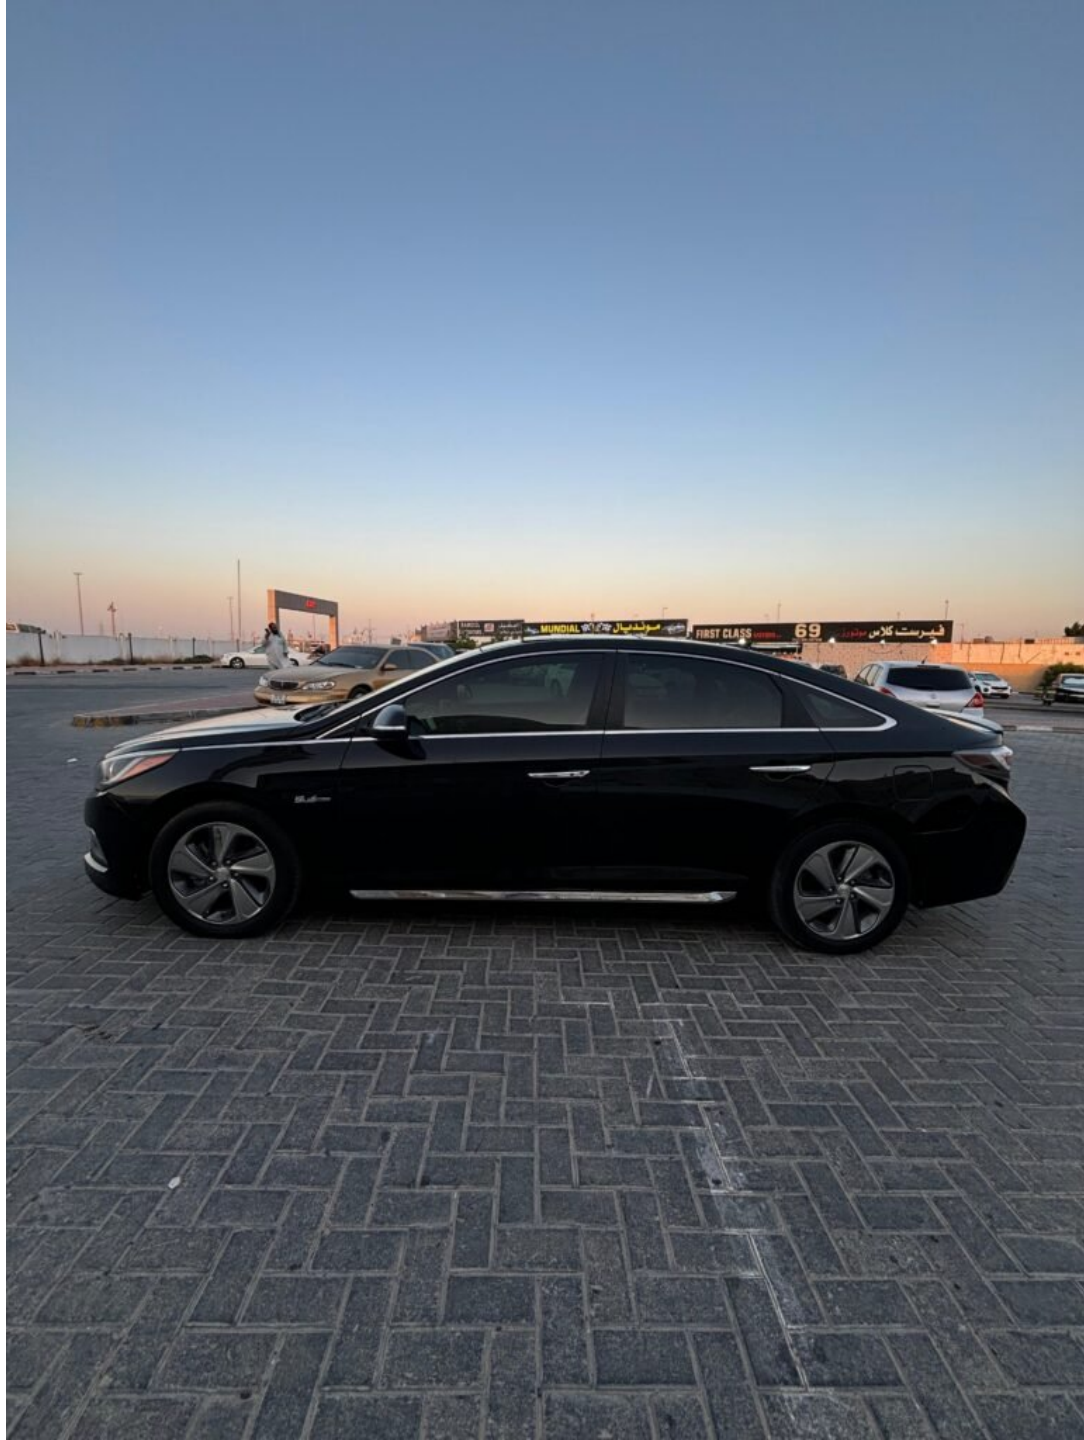

**2016 HYUNDAI SONATA LIMITED**  
**(Hybrid)**

**P**

Trip **B**  
9363.0 mi.

Average --- MPH  
Timer 00:00  
Hold **OK** : Reset

91°F 30141 mi.