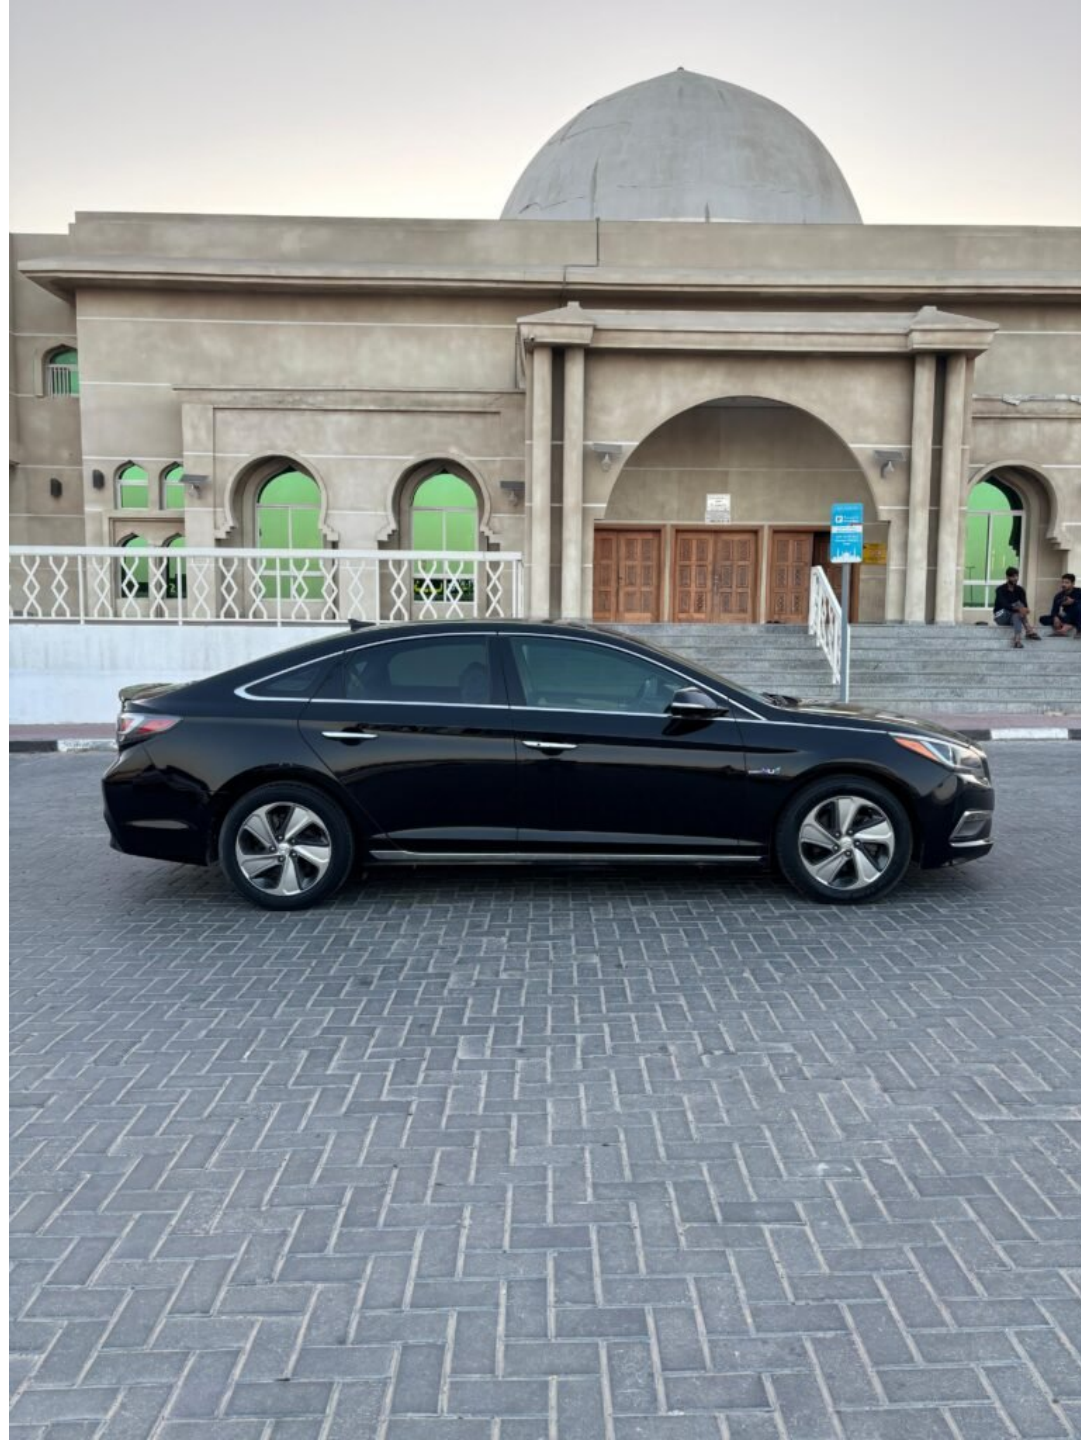

**2016 HYUNDAI SONATA LIMITED**  
**(Hybrid)**

**P**

Trip **B**  
9363.0 mi.

Average --- MPH  
Timer 00:00  
Hold **OK** : Reset

91°F 30141 mi.