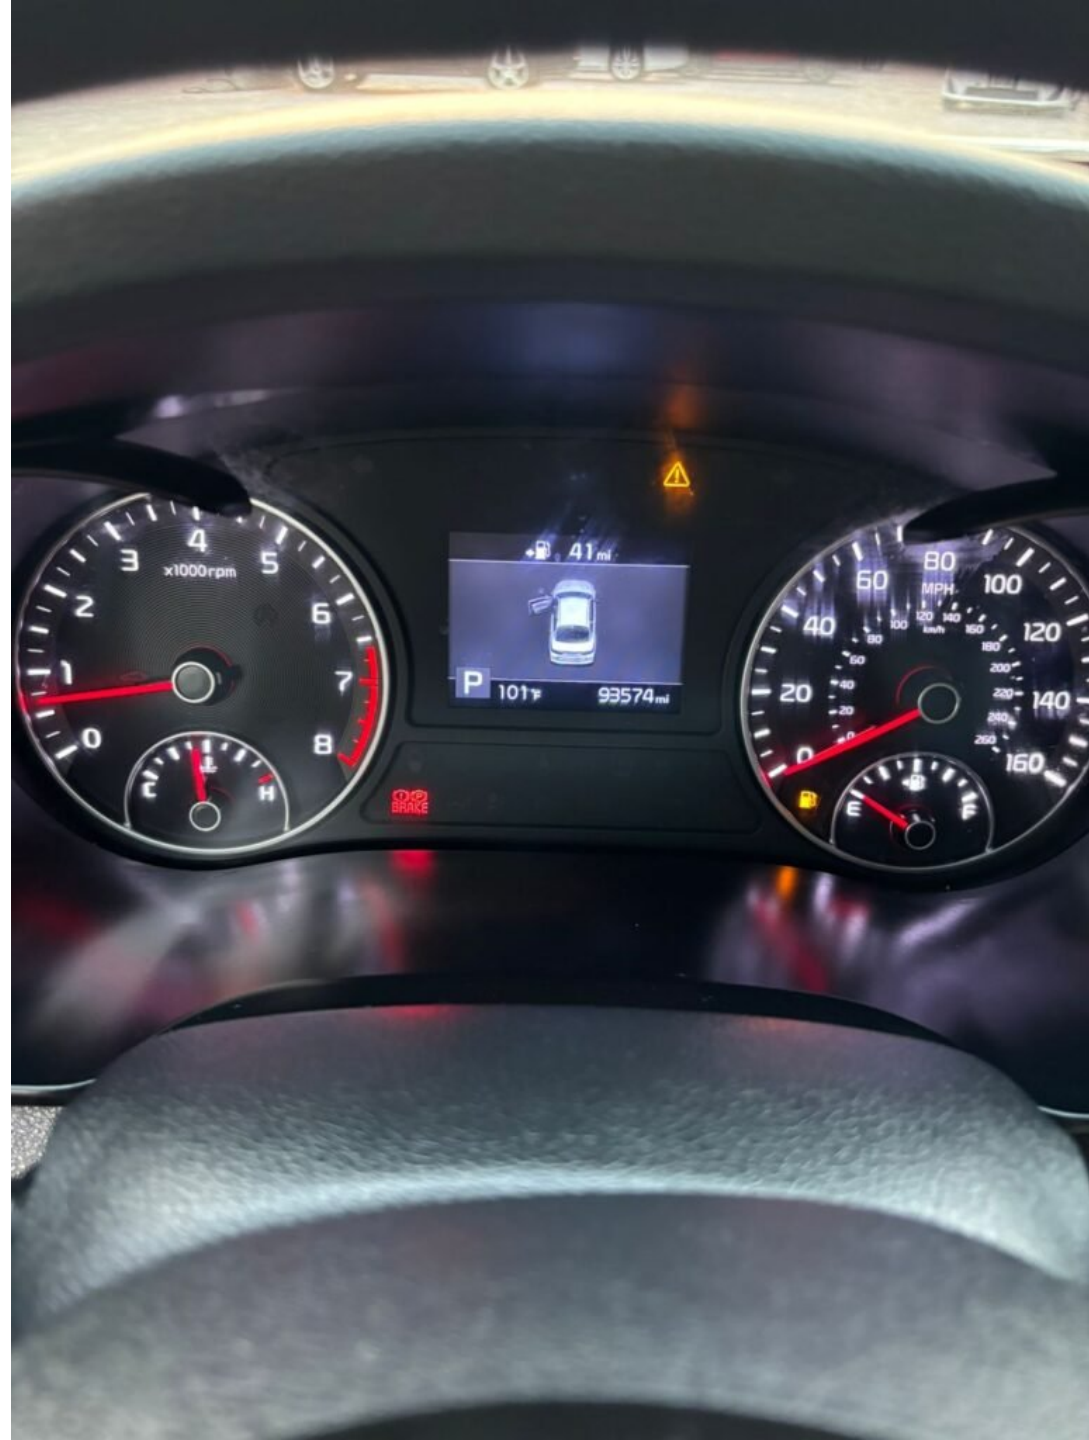

2020 KIA OPTIMA

41 mi
P 101°F 93574 mi

ON
BRAKE