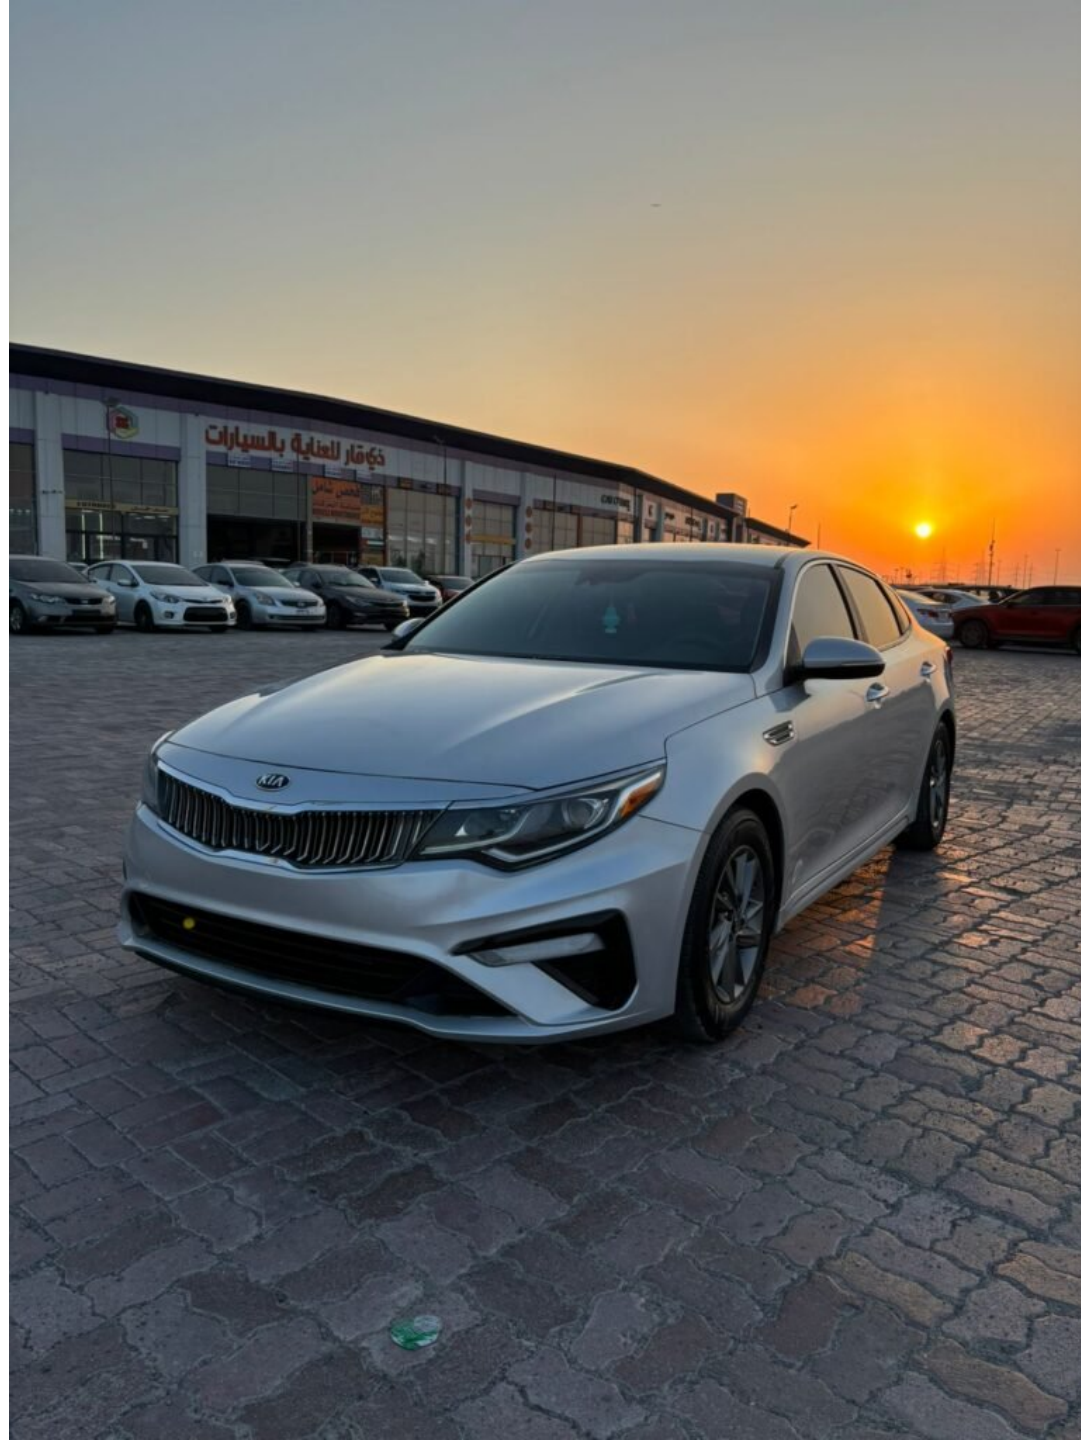

2020 KIA OPTIMA

41 mi
P 101°F 93574 mi

ON
BRAKE