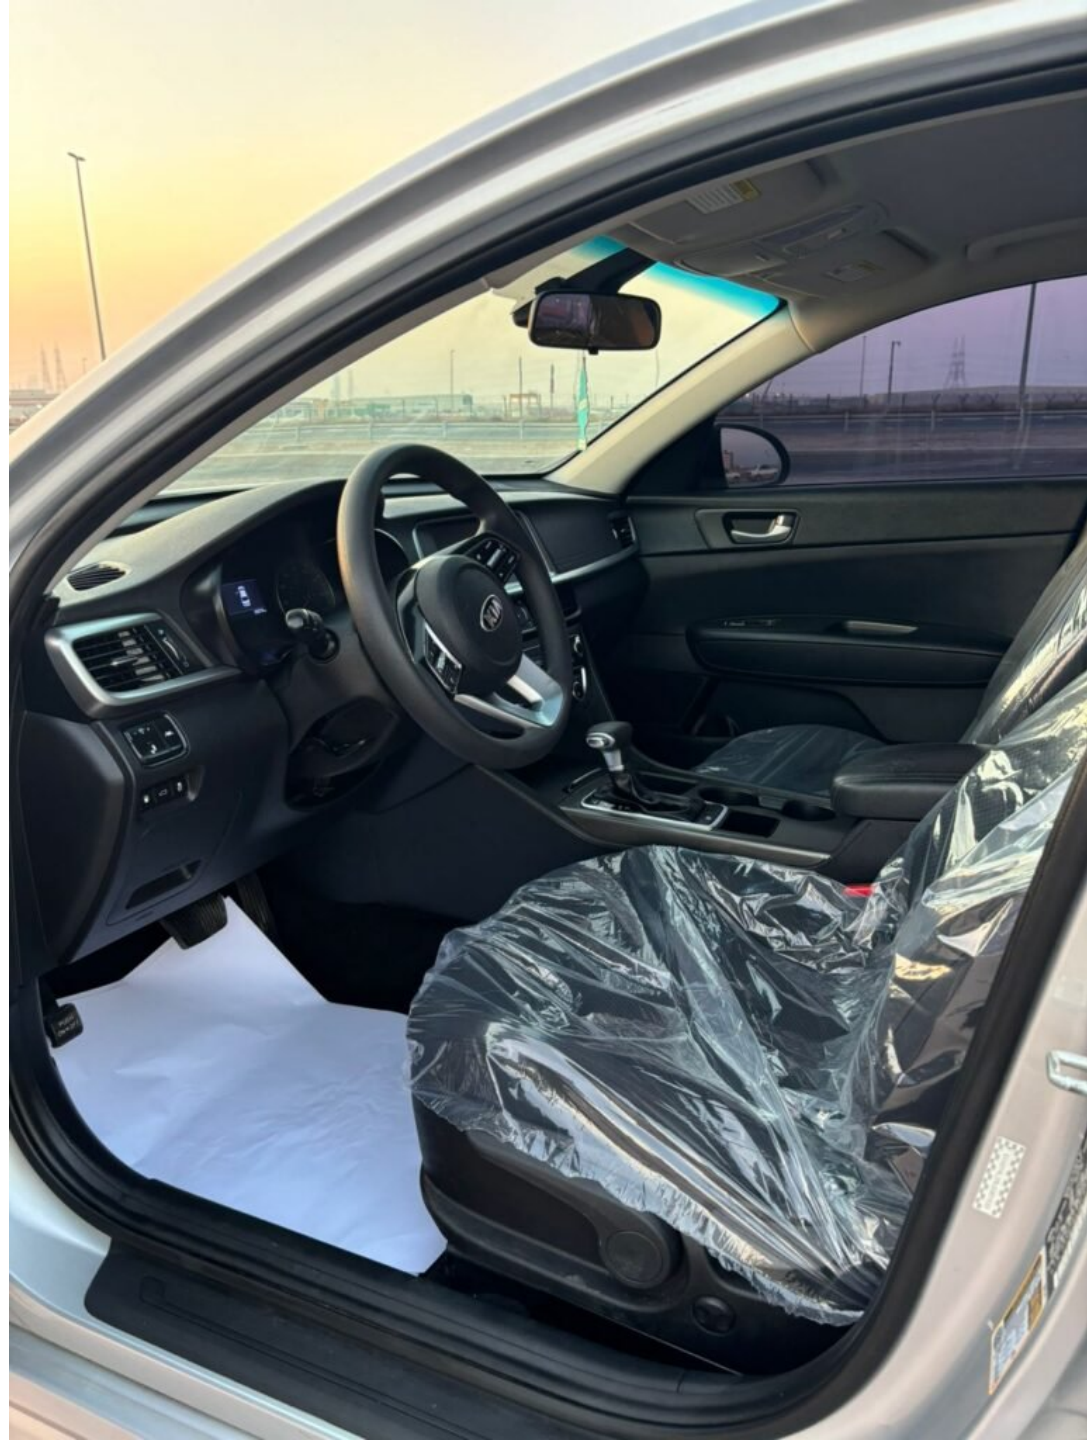

2020 KIA OPTIMA

41 mi
P 101°F 93574 mi

ON
BRAKE