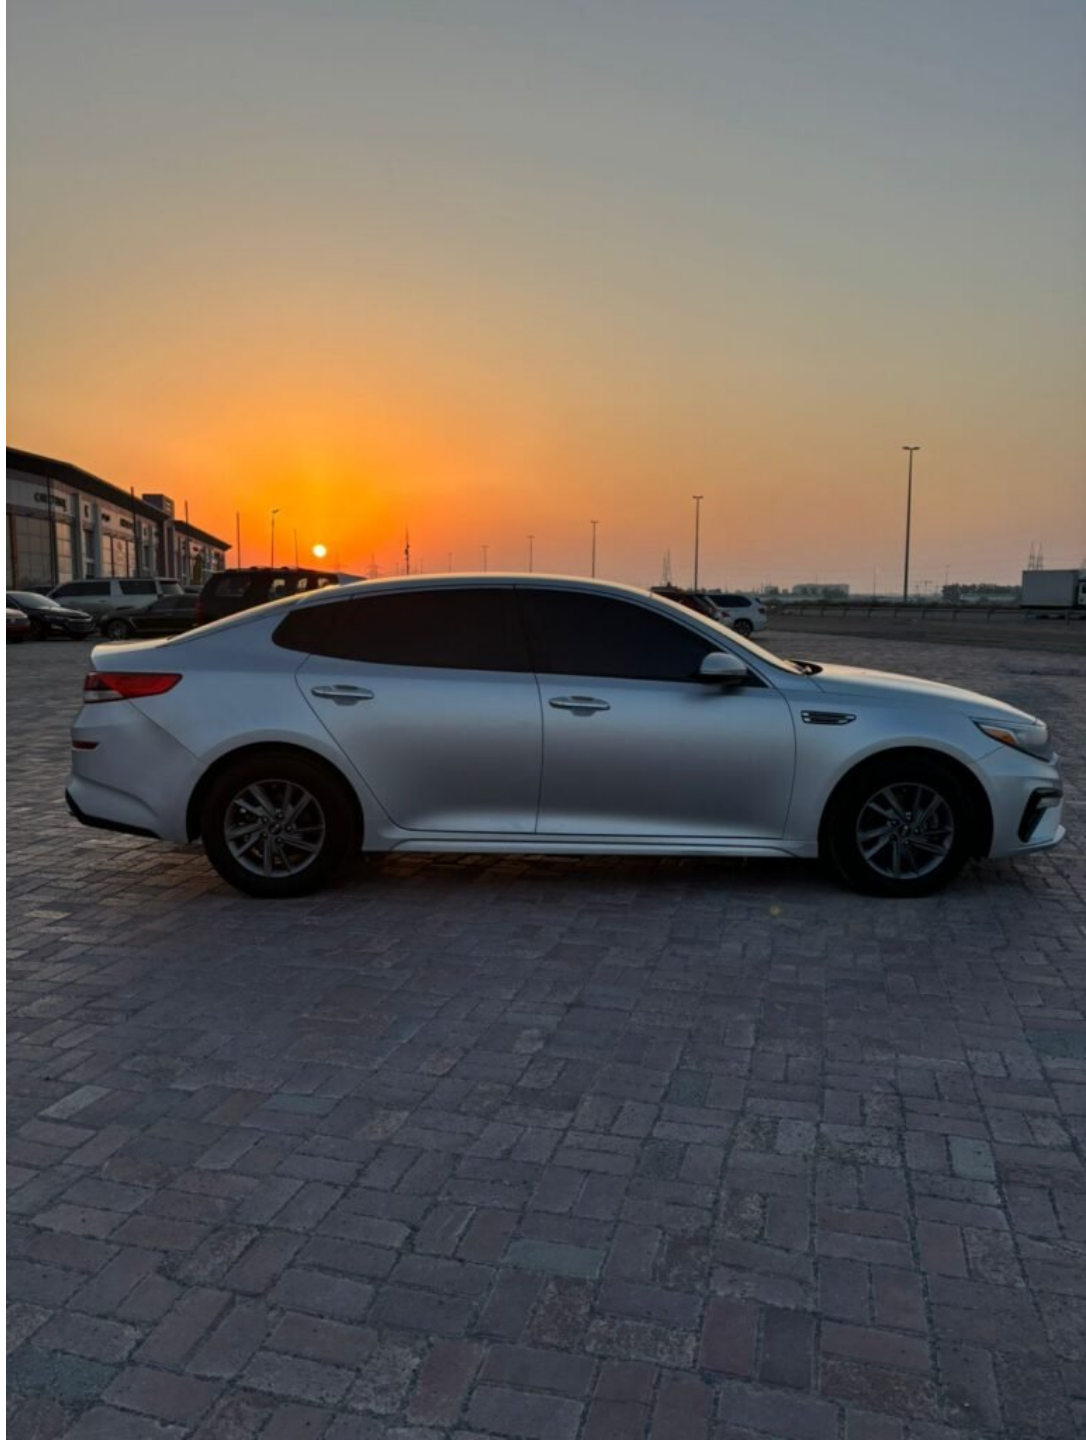

2020 KIA OPTIMA

41 mi
P 101°F 93574 mi

ON
BRAKE