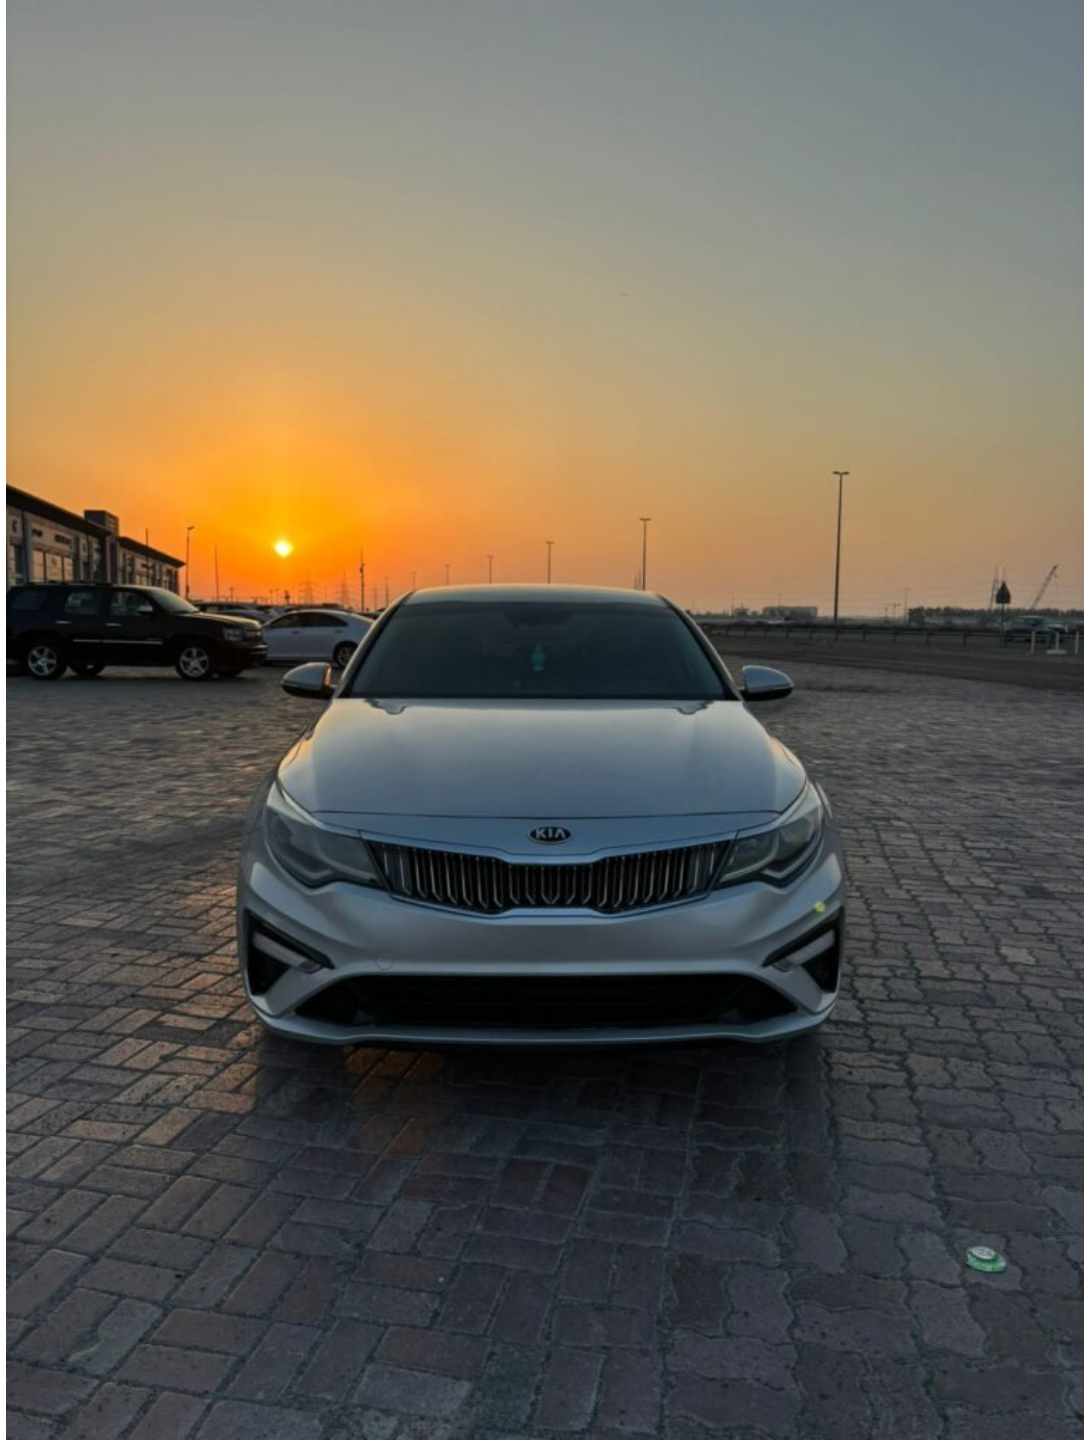

2020 KIA OPTIMA

41 mi
P 101°F 93574 mi

ON
BRAKE