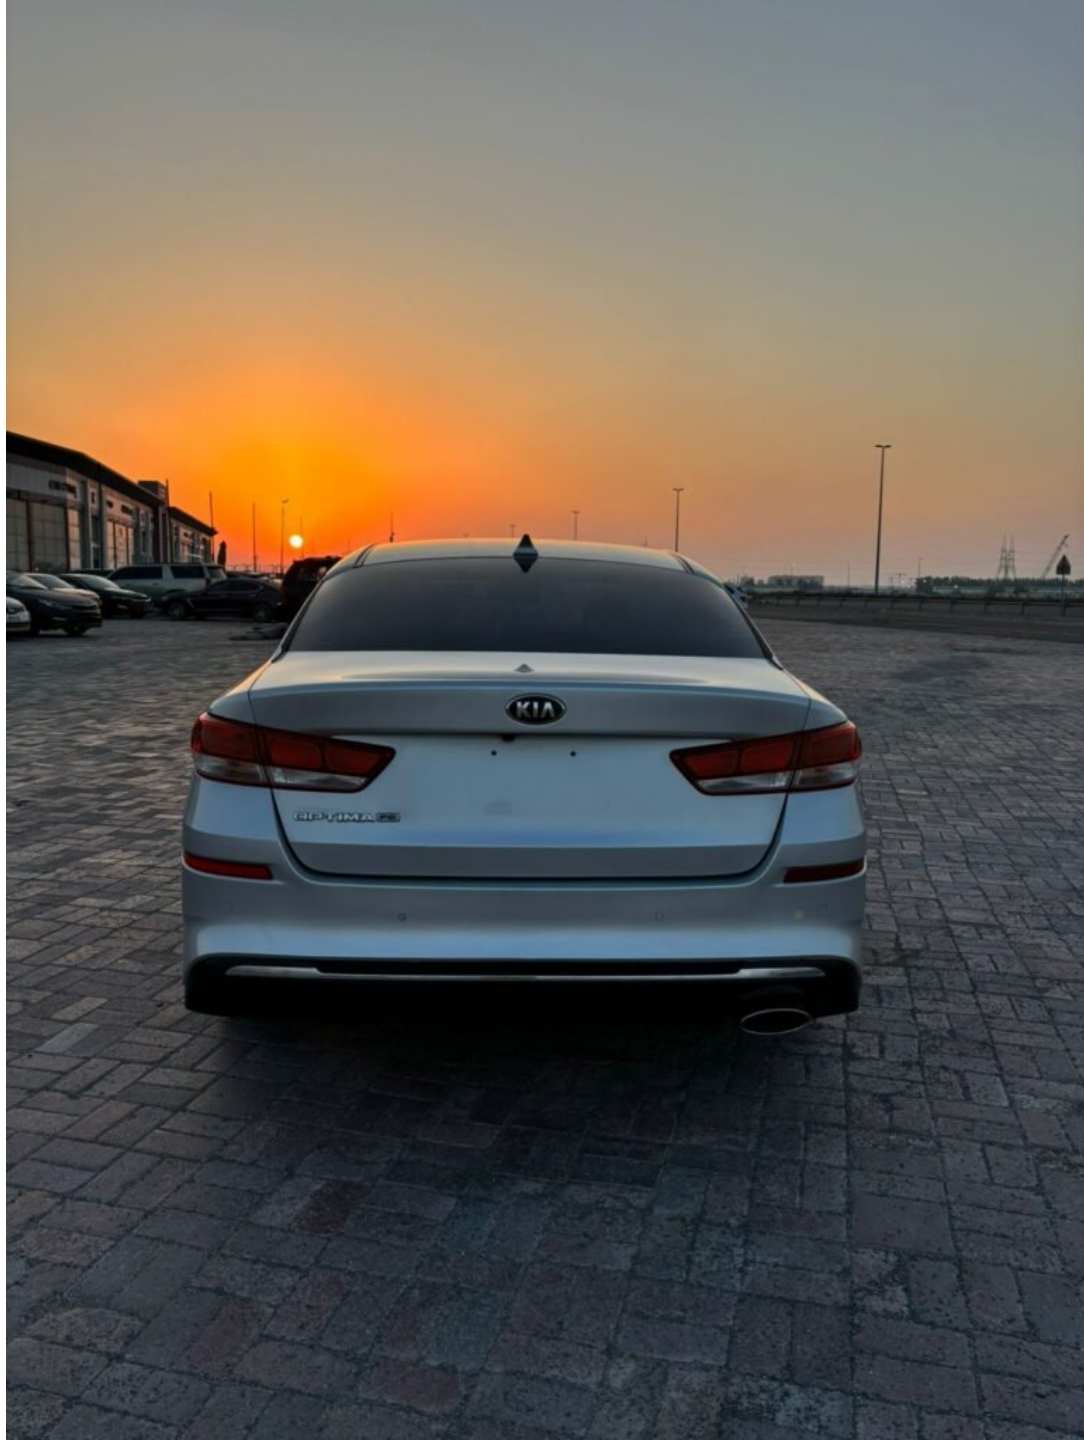

2020 KIA OPTIMA

41 mi
P 101°F 93574 mi

ON
BRAKE